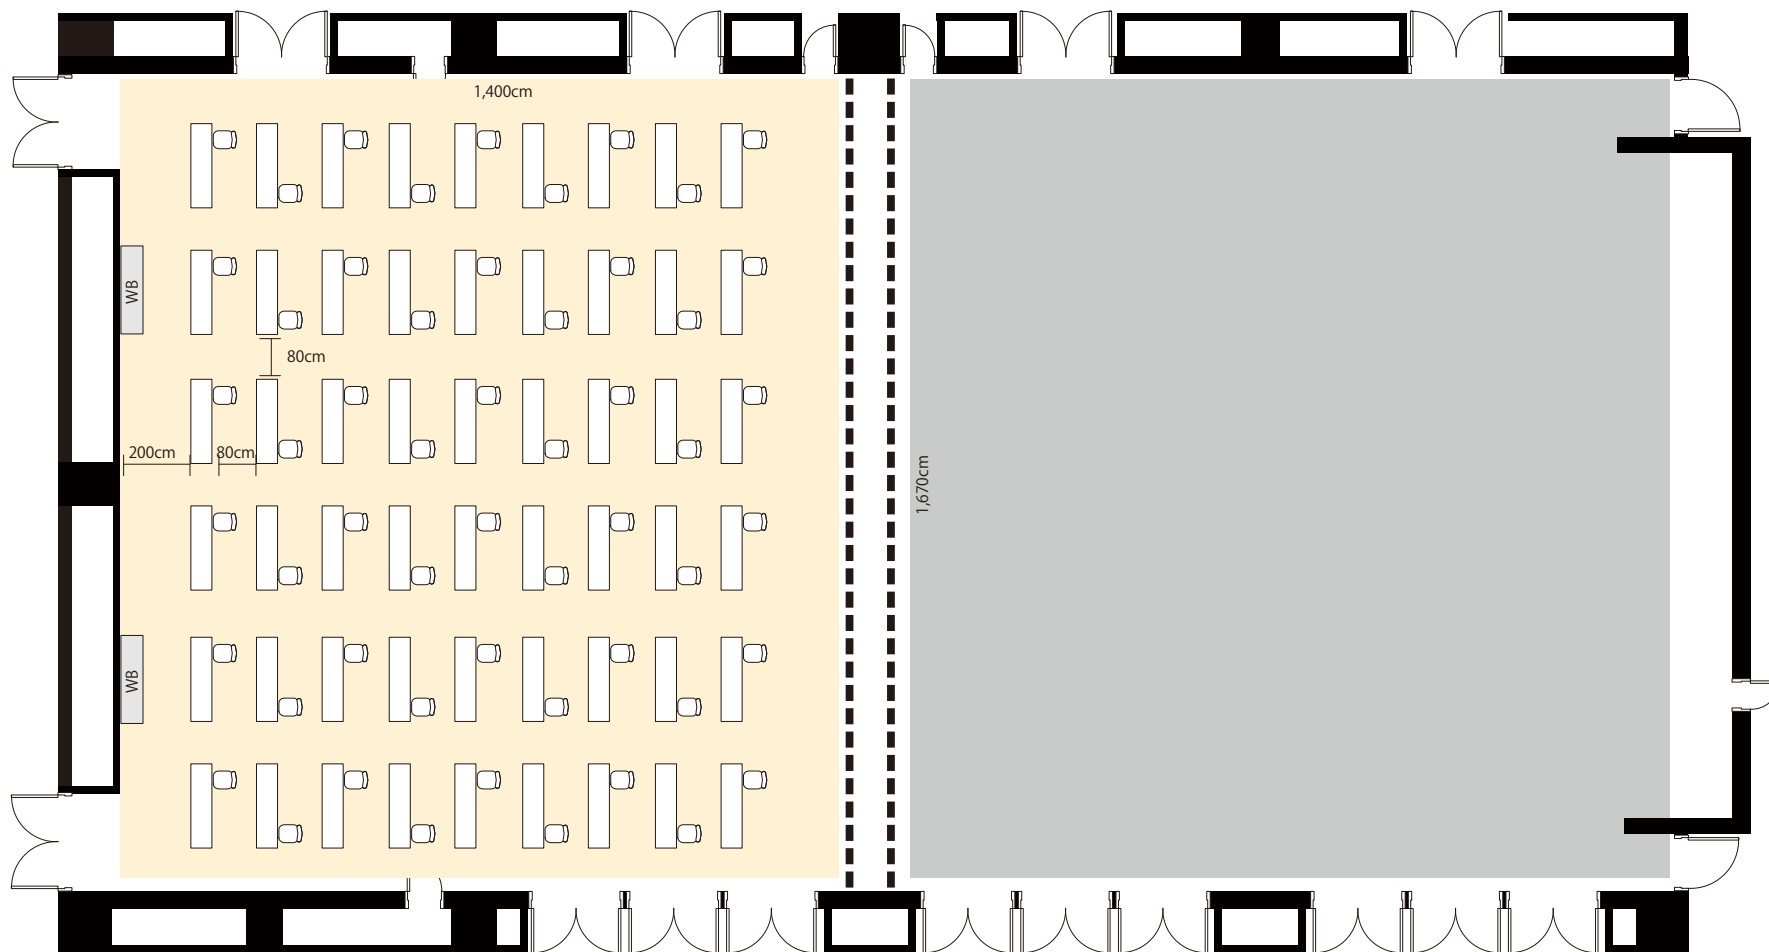

スクールモード School mode 半面_西 54席

ホール西 面積250㎡ 机54 椅子54席(1名掛け 9列)

8階ホール全体