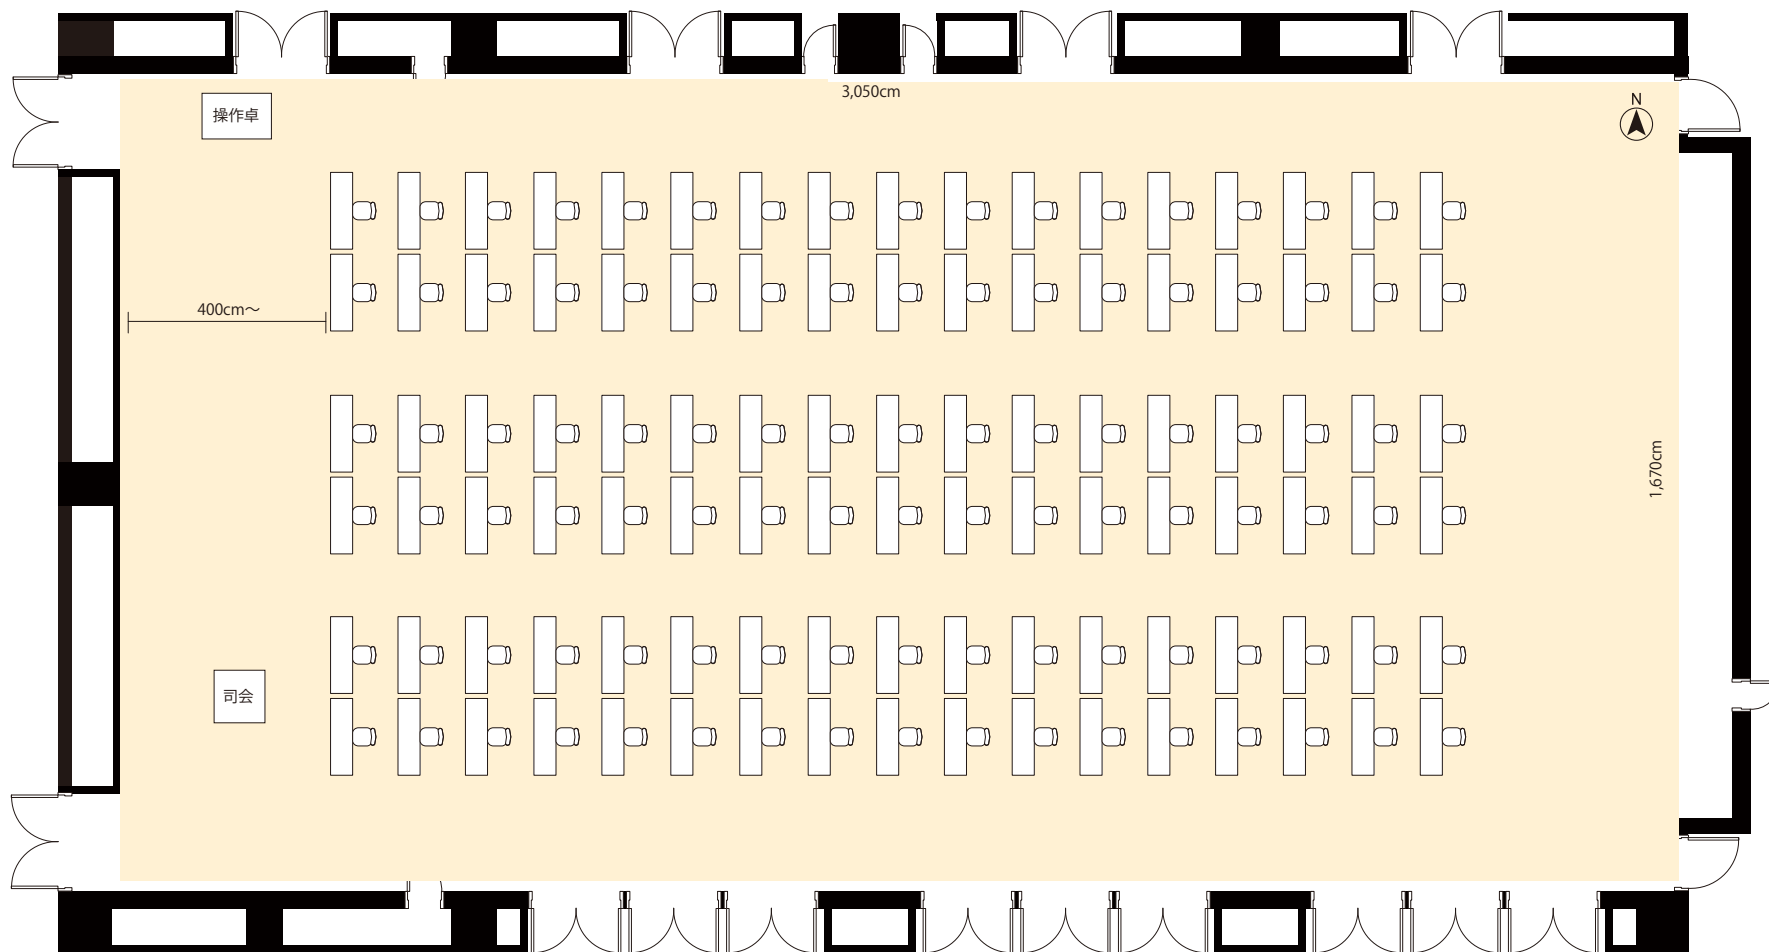

スクールモード School mode 全面 102席

机102 椅子102席(1名掛け 17列)

8階ホール全体