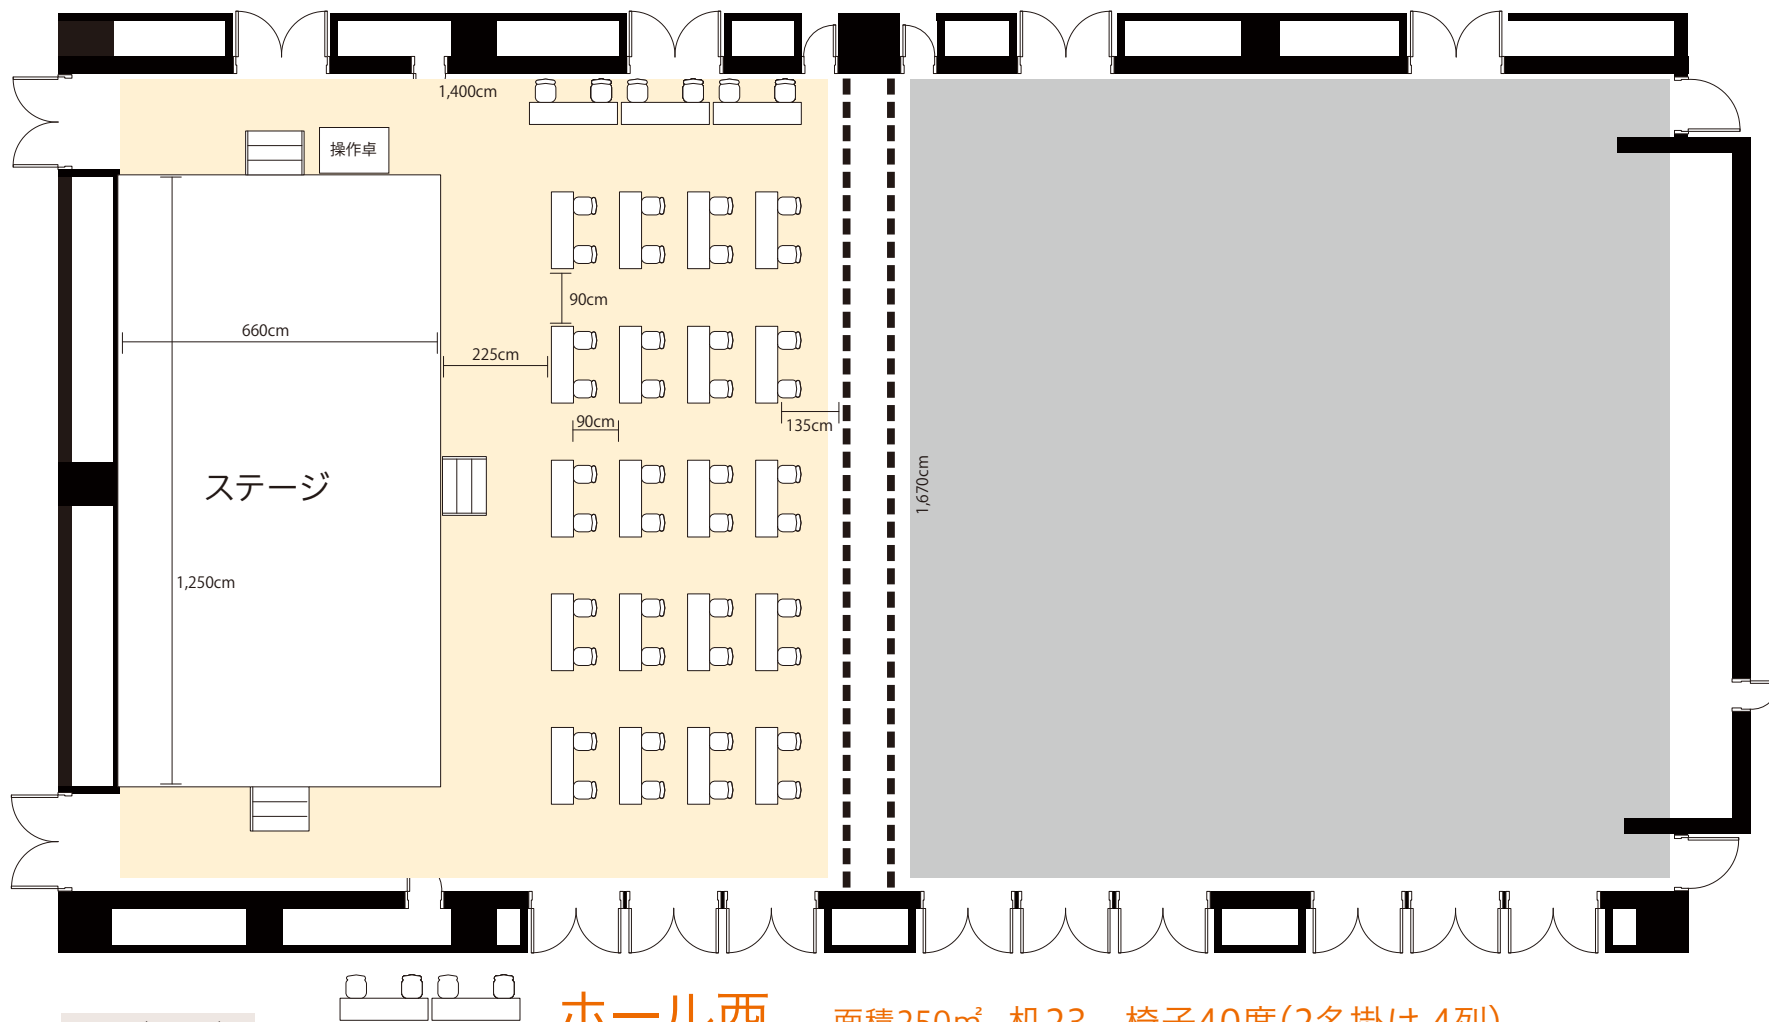

スクールモード School mode 半面_西 ステージ+40名

ホール西 面積250㎡ 机23 椅子40席(2名掛け 4列)

8階ホール全体