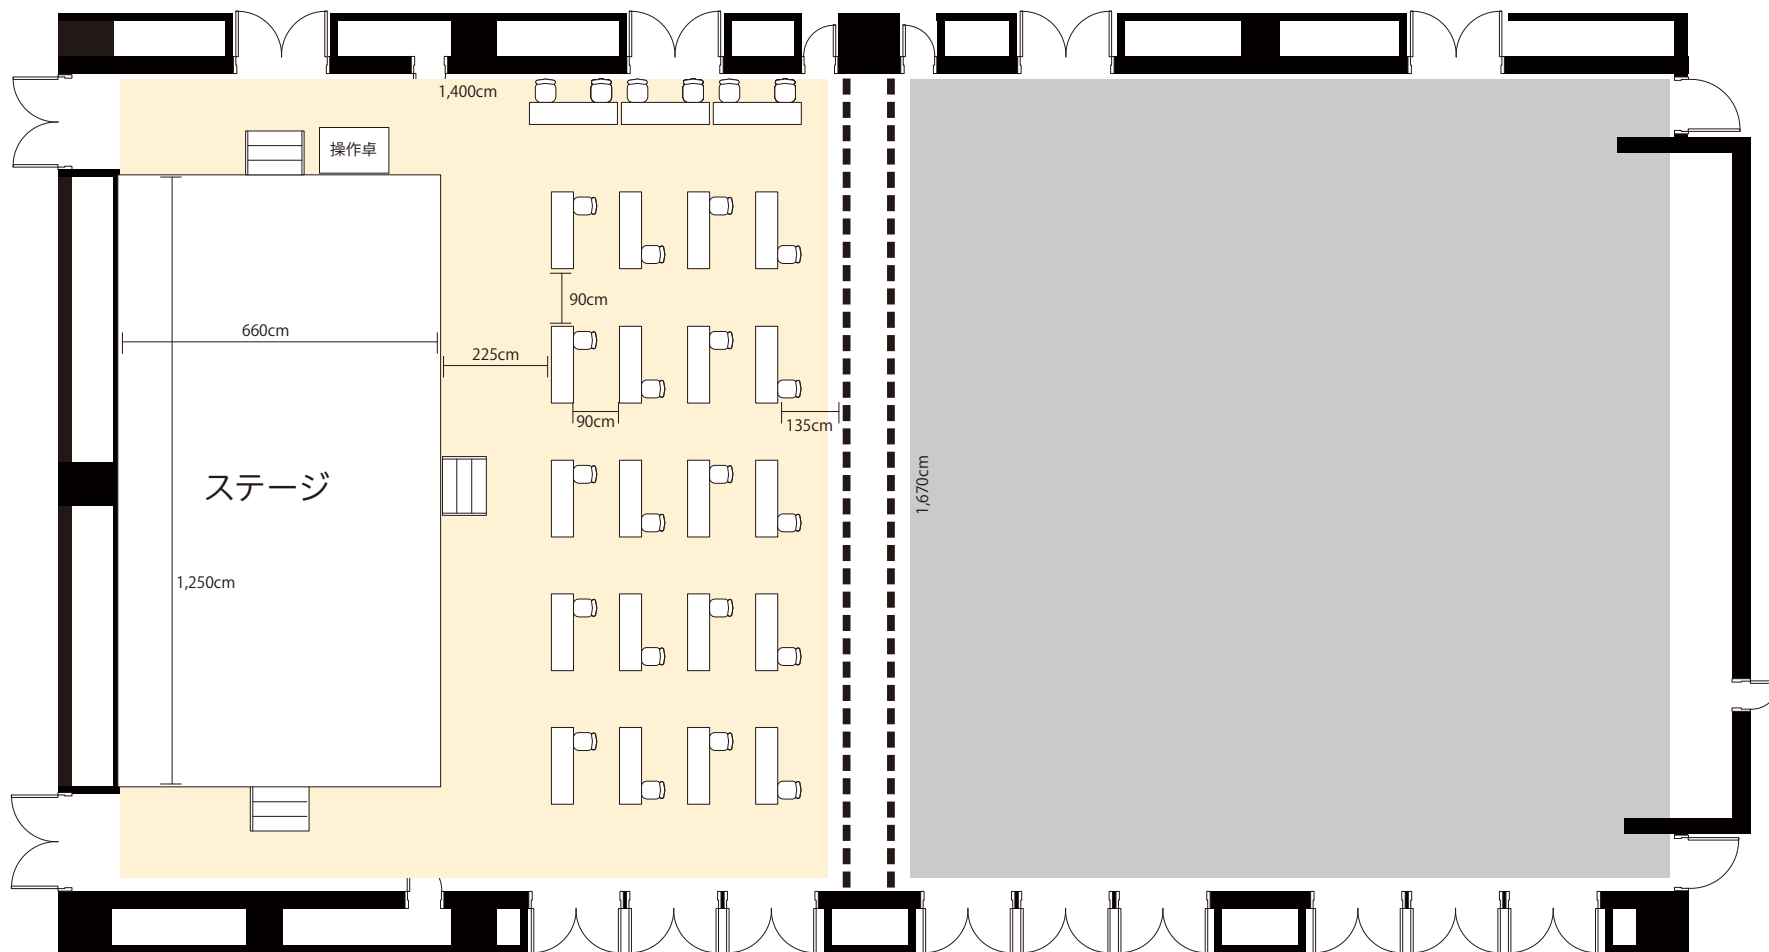

スクールモード School mode 半面_西 ステージ+26名

ホール西

面積250㎡ 机23 椅子26席(1名掛け 4列)

8階ホール全体