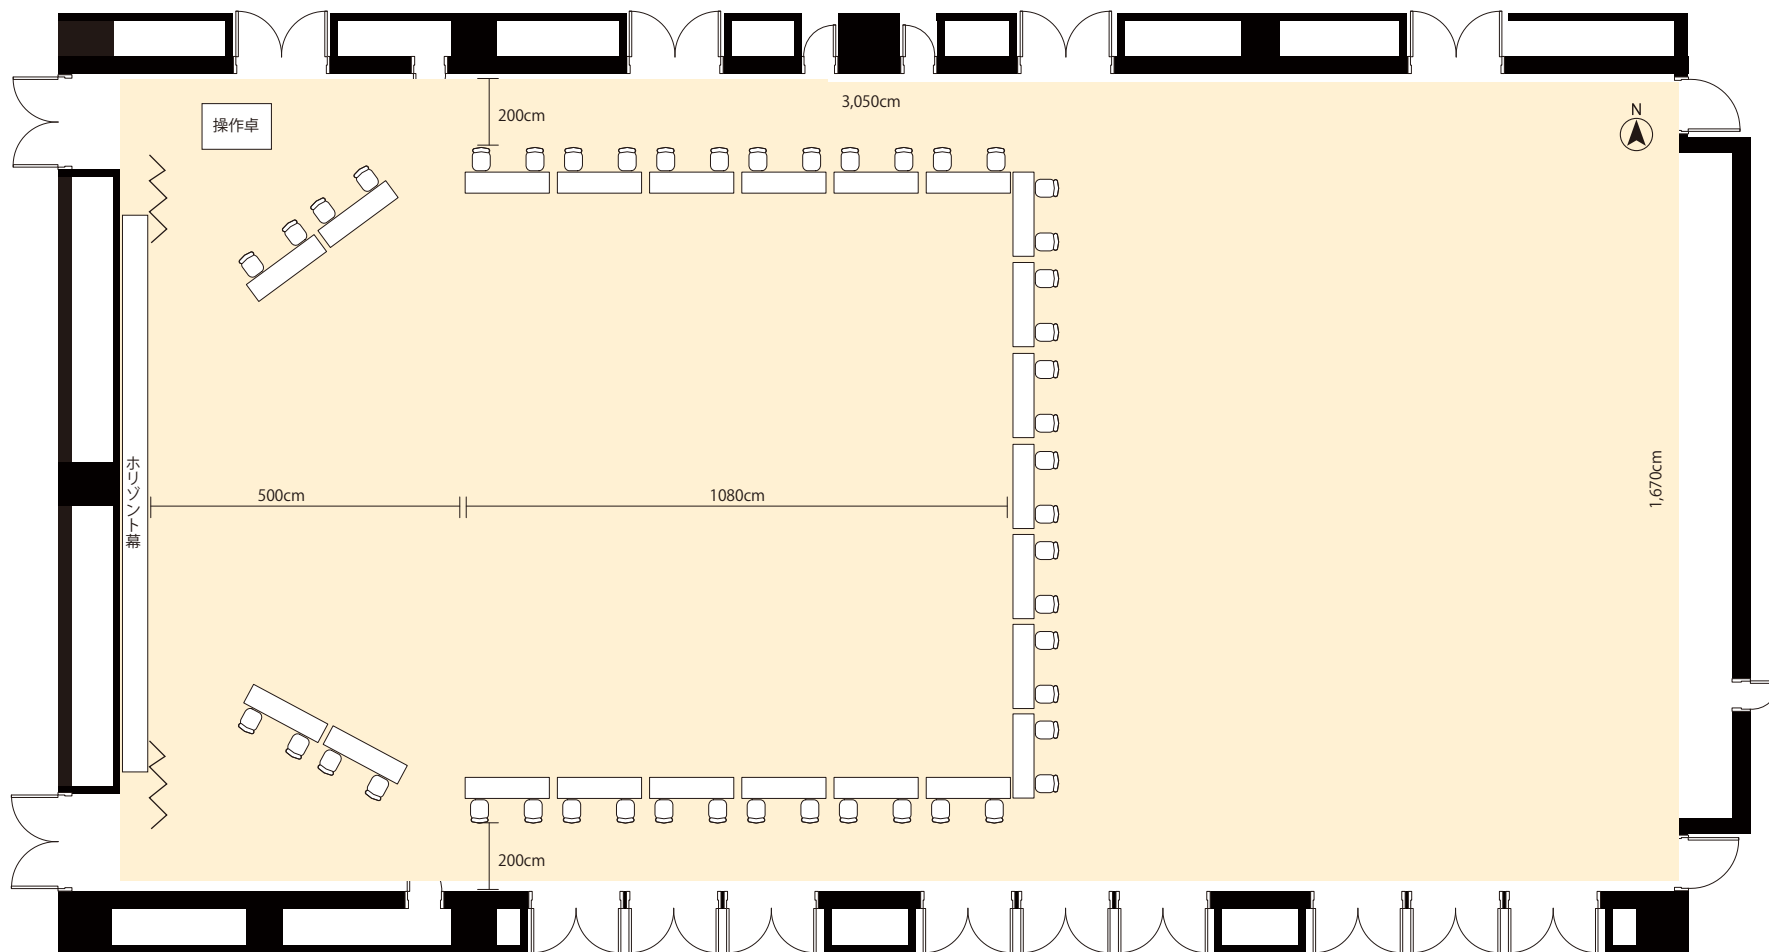

特殊モード Special mode

全面 46席 コの字型

面積250㎡ 机23 椅子46席(2名掛け)

8階ホール全体