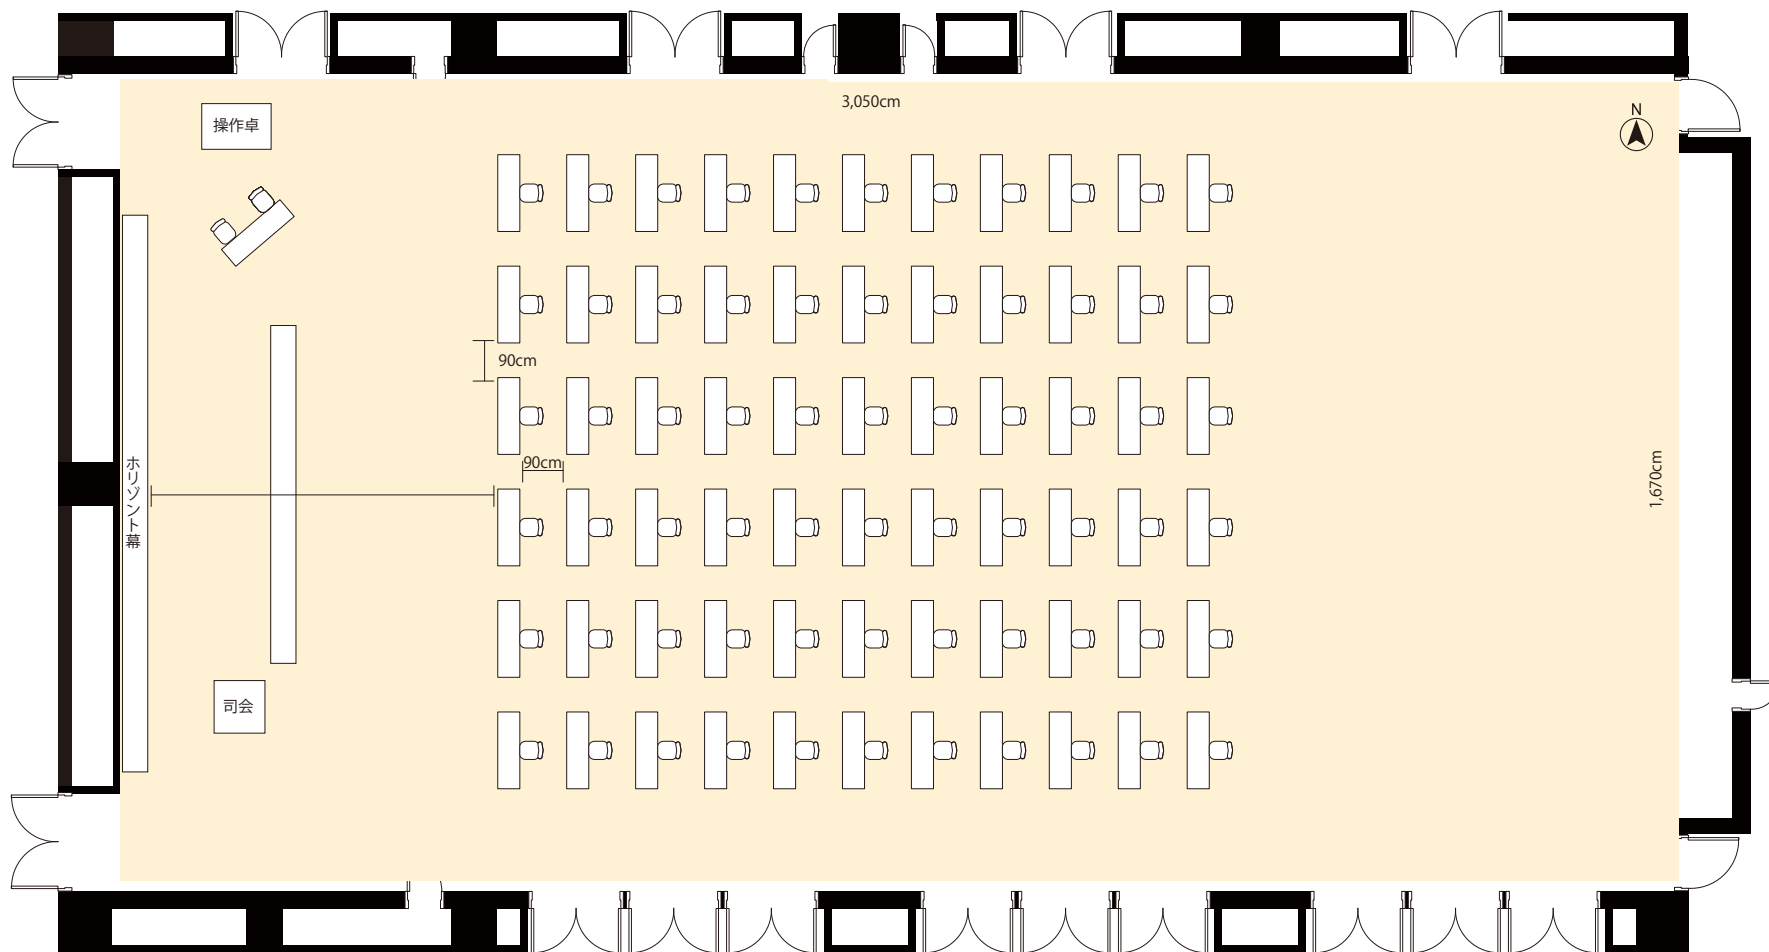

スクールモード School mode 全面66席

机60 椅子60席(1名掛け 10列)

8階ホール全体