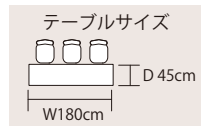

スクールモード School mode 全面66席

机60 椅子60席(1名掛け 10列)

8階ホール全体