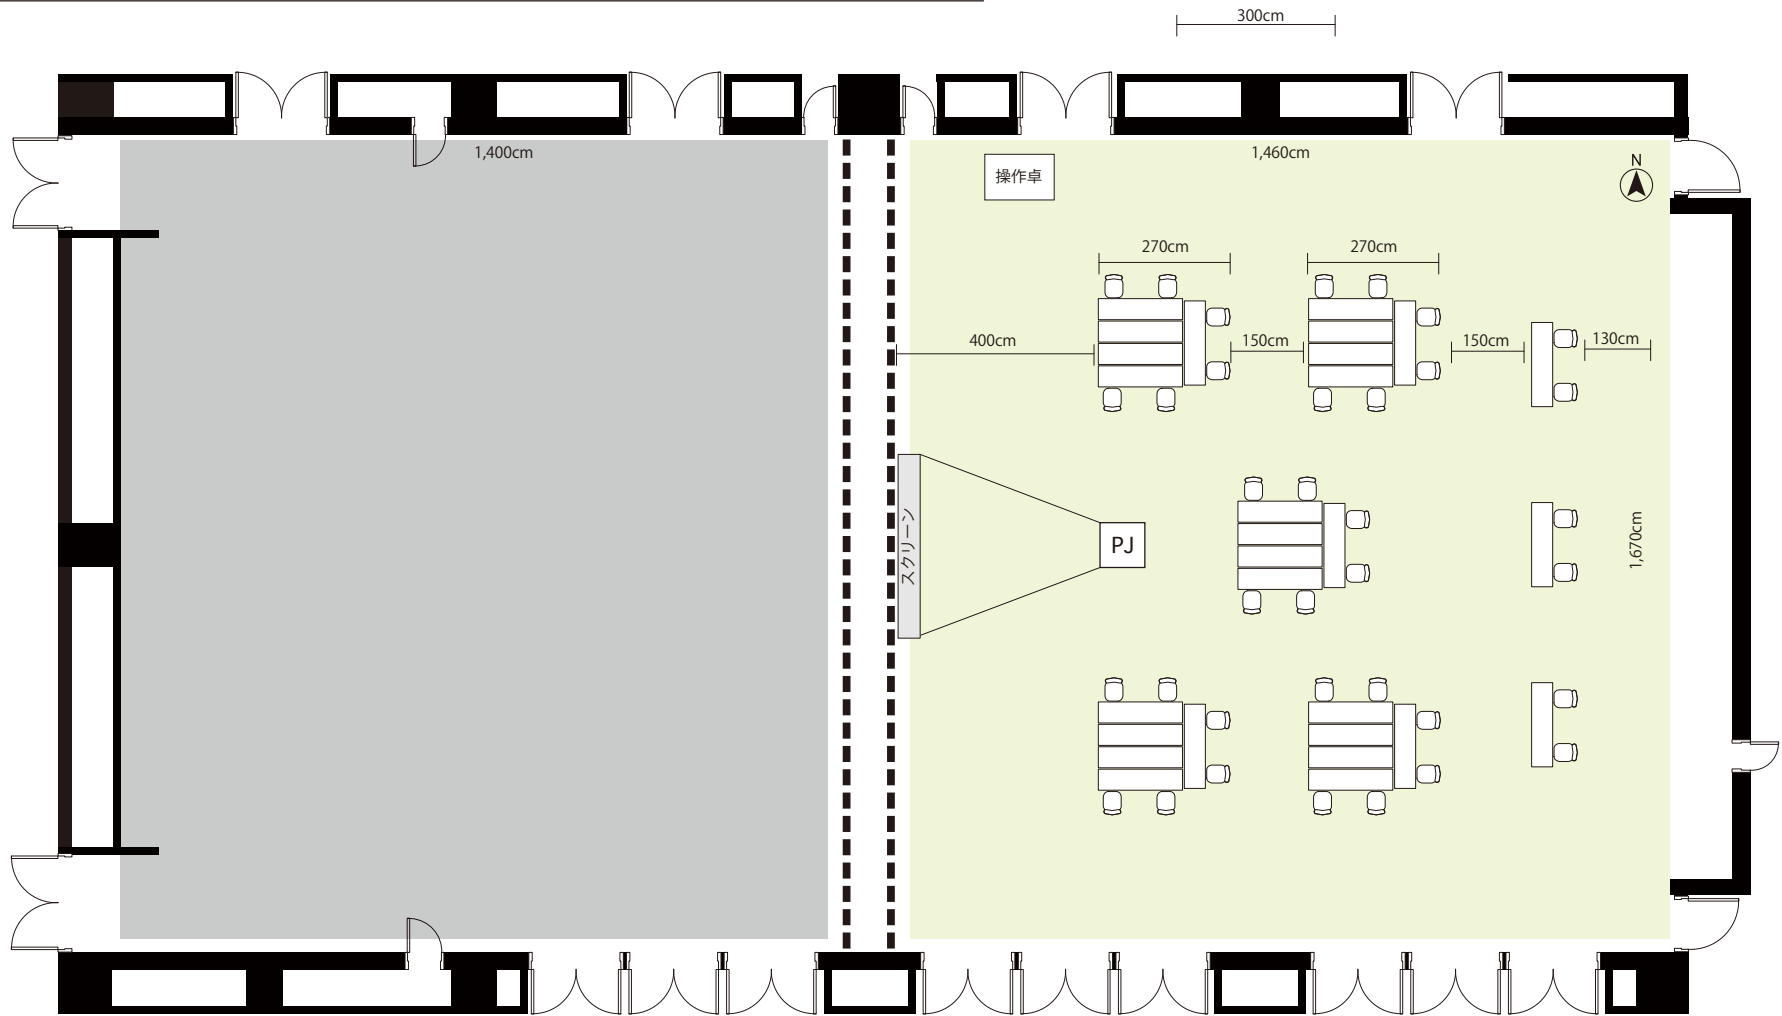

特殊モード Special mode

半面_東 36席利用

ホール東 面積245㎡ 机28 36席

8階ホール全体