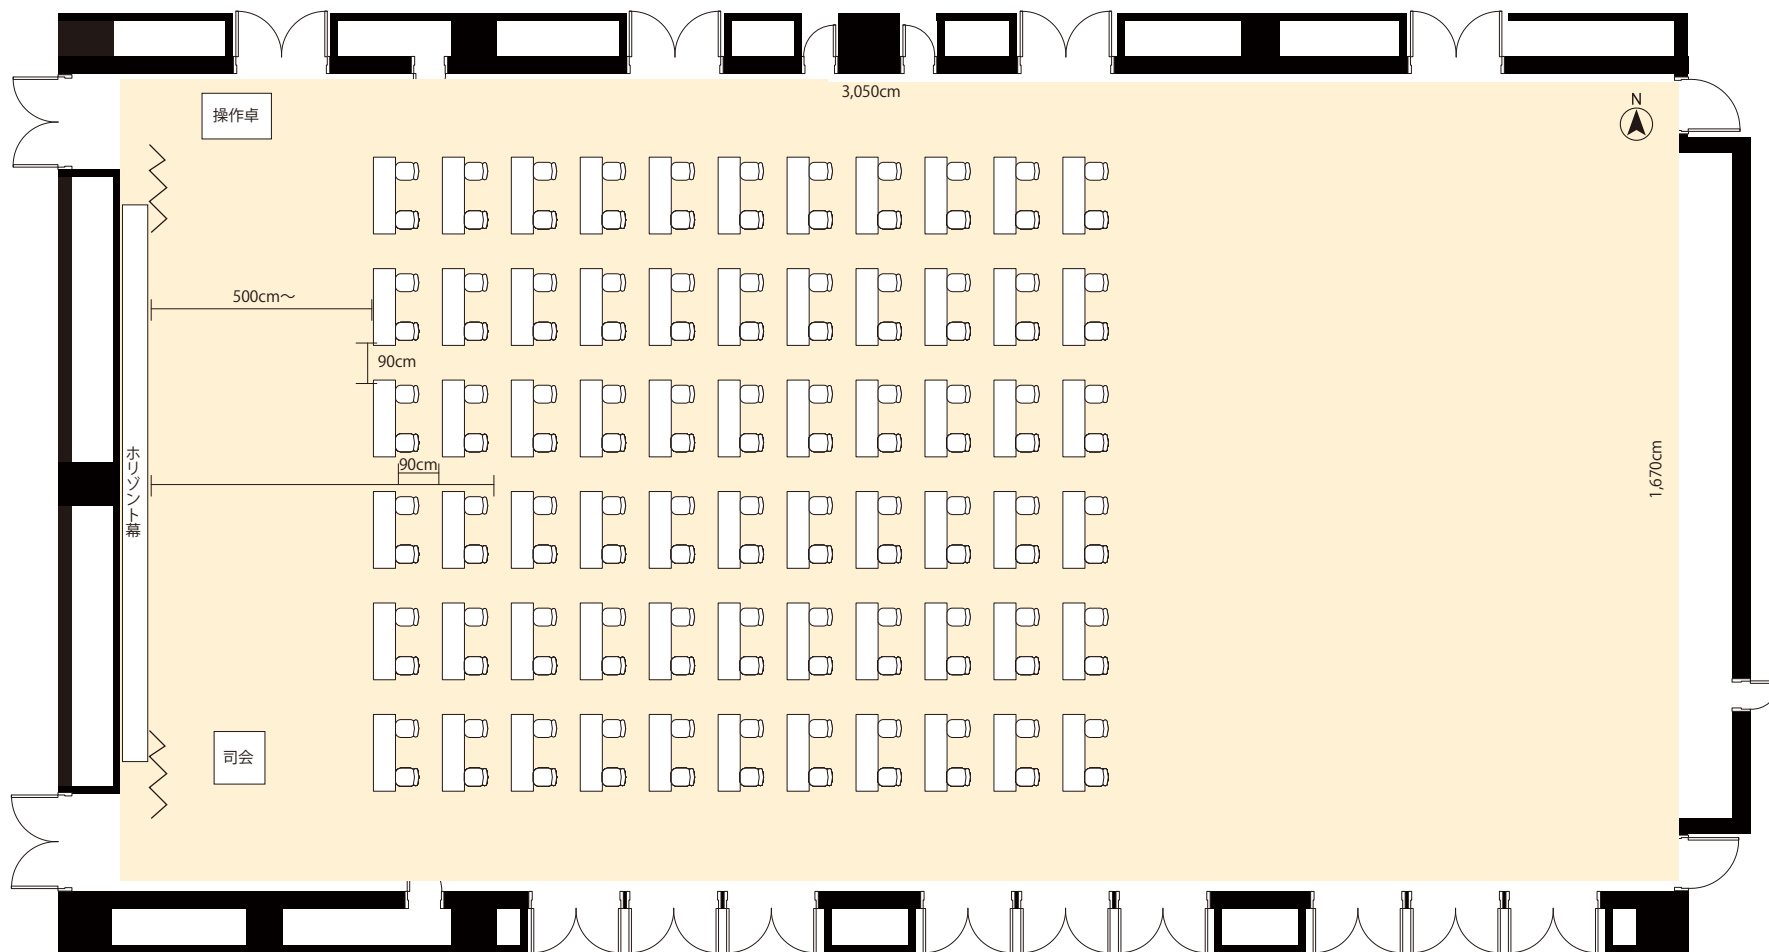

スクールモード School mode 全面 132席

机66 椅子132席(2名掛け 11列)

8階ホール全体