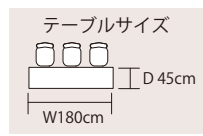

スクールモード School mode 全面 228席

机114 椅子228席(2名掛け 19列)

8階ホール全体