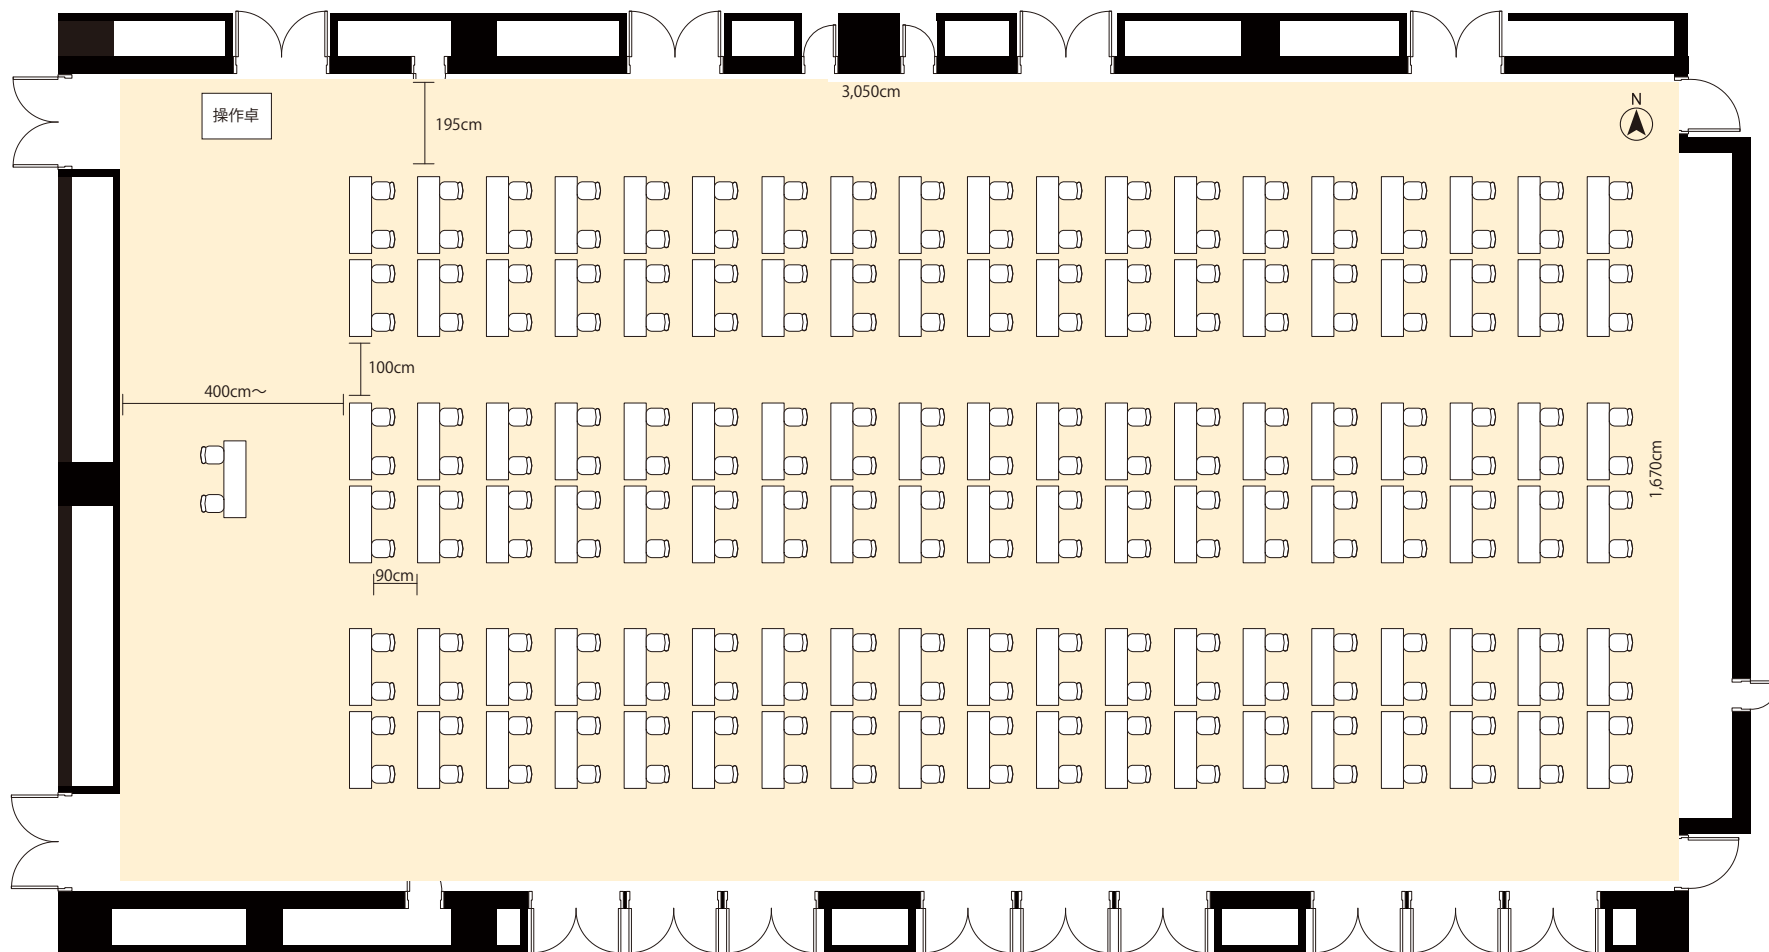

スクールモード School mode 全面 228席

机114 椅子228席(2名掛け 19列)

8階ホール全体