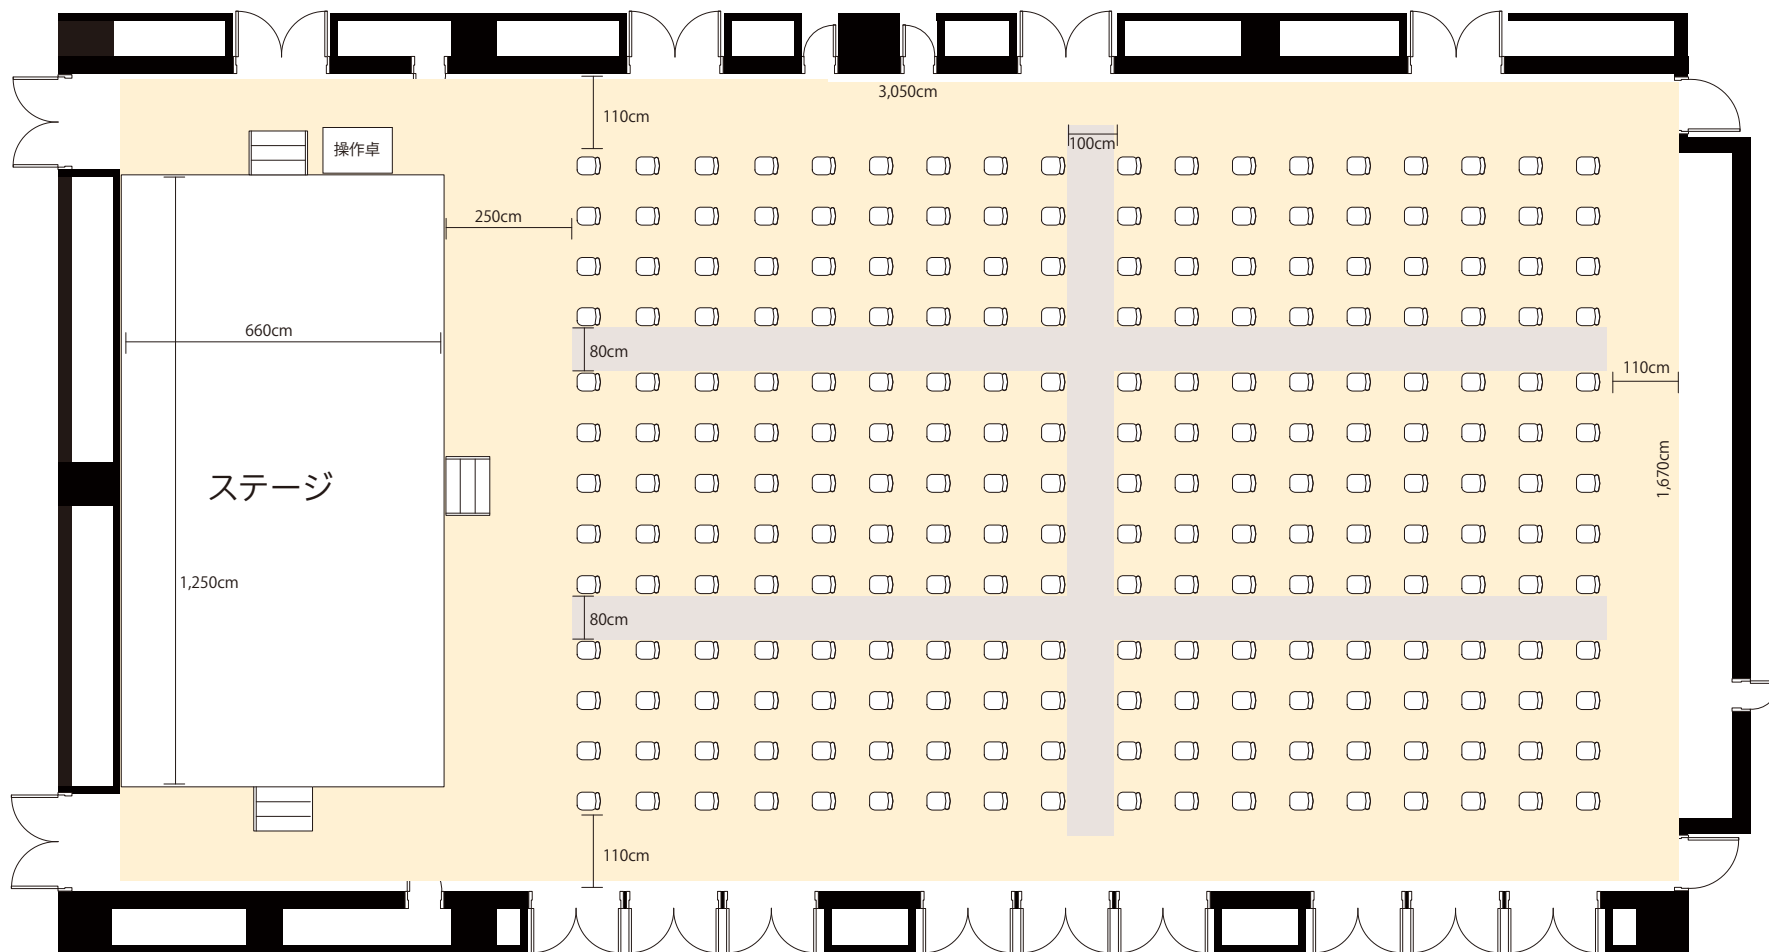

シアターモード Theater mode 全面234席

椅子234席(18列)

8階ホール全体