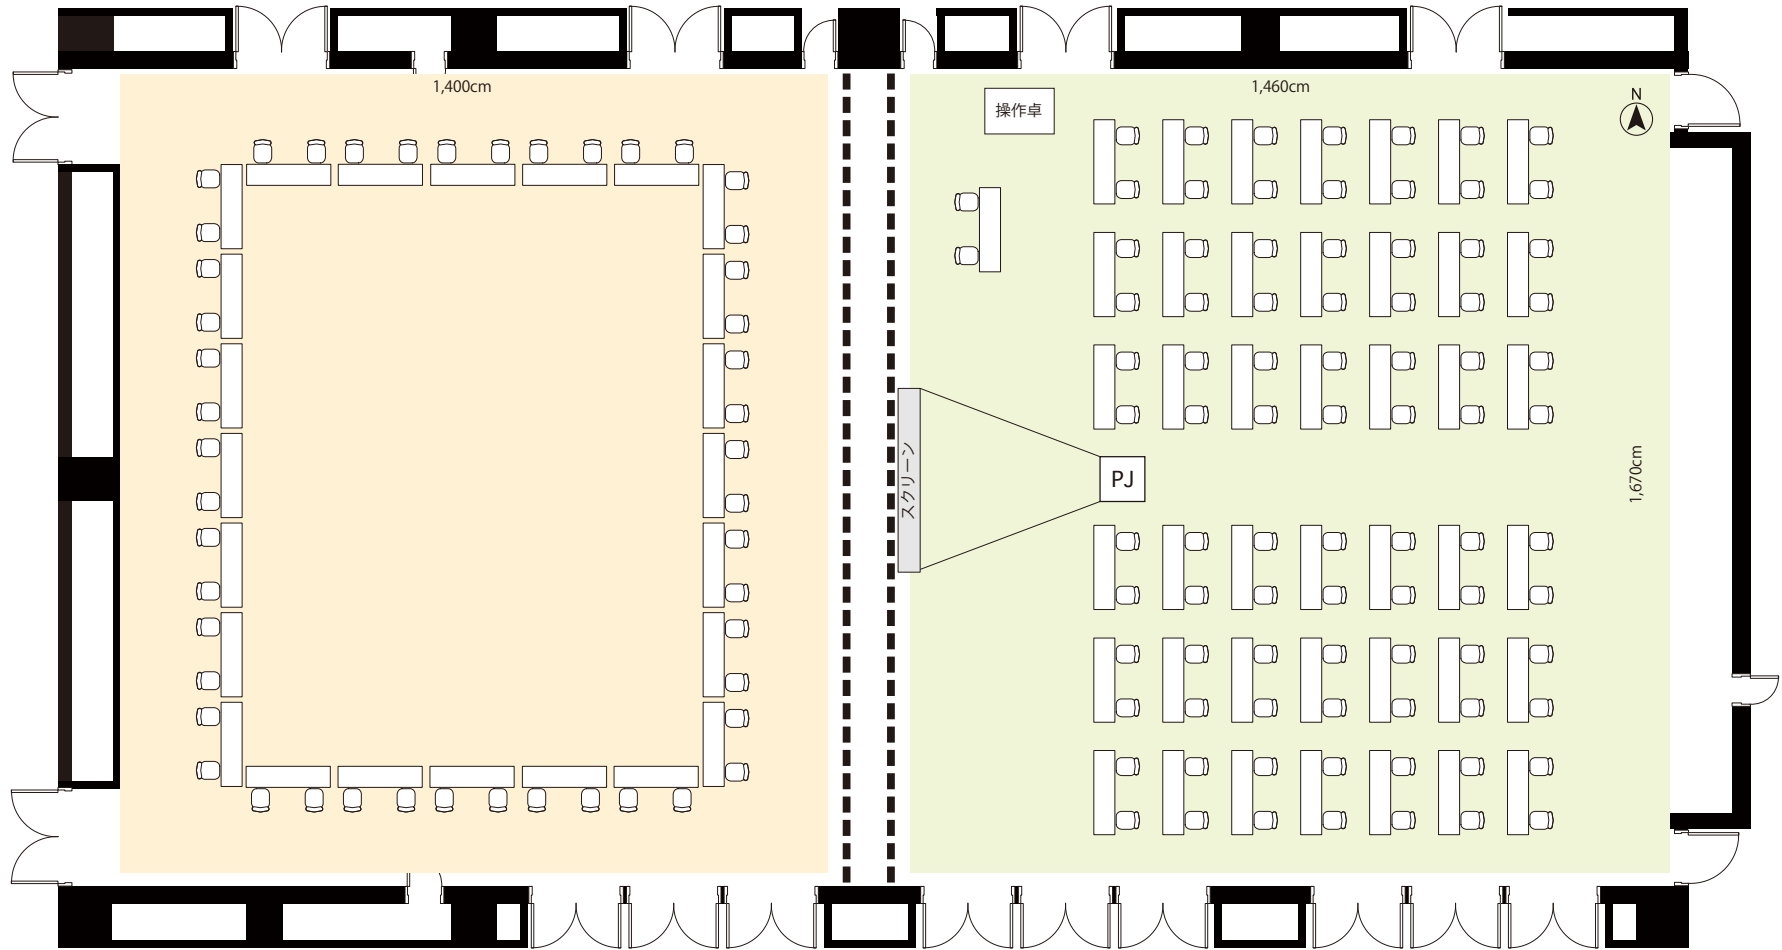

特殊モード Special mode

半面別々 西 48席、東 84席

ホール西

面積250㎡ 机24
椅子48席

ホール東

面積245㎡ 机42
84席(7列)

8階ホール全体