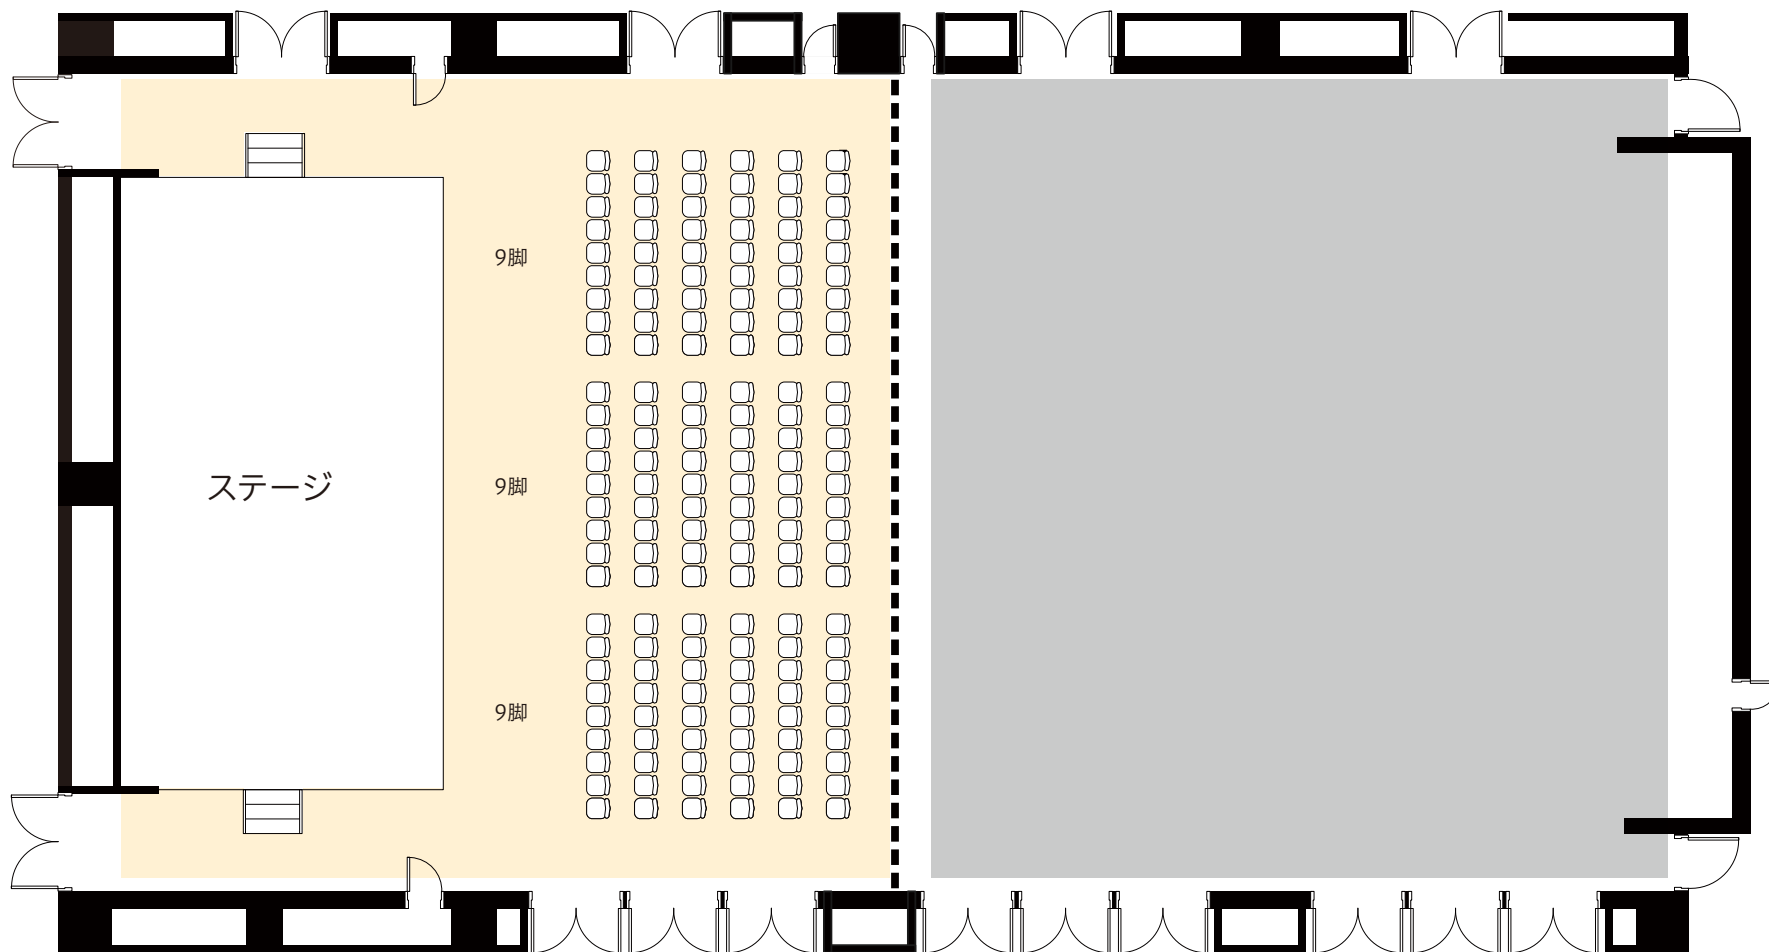

シアターモード Theater mode 西面 162席利用

ホール西  
椅子162席

8階ホール 西側1/2