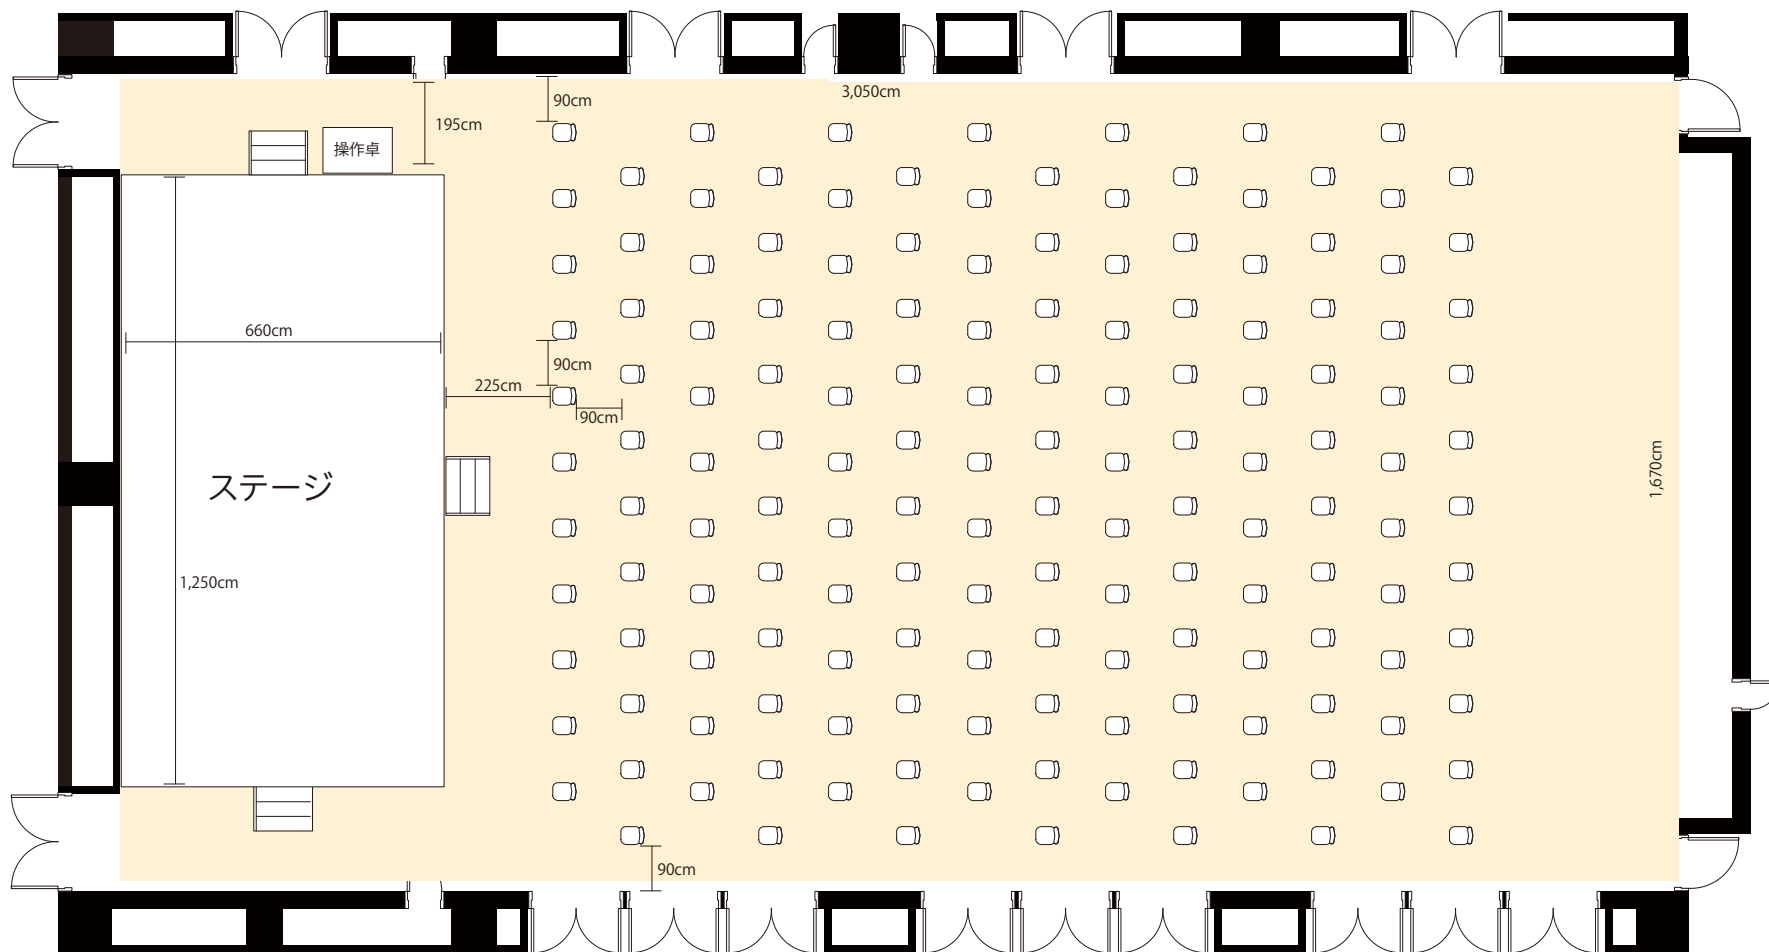

シアターモード Theater mode 全面154席

椅子154席(14列)

8階ホール全体