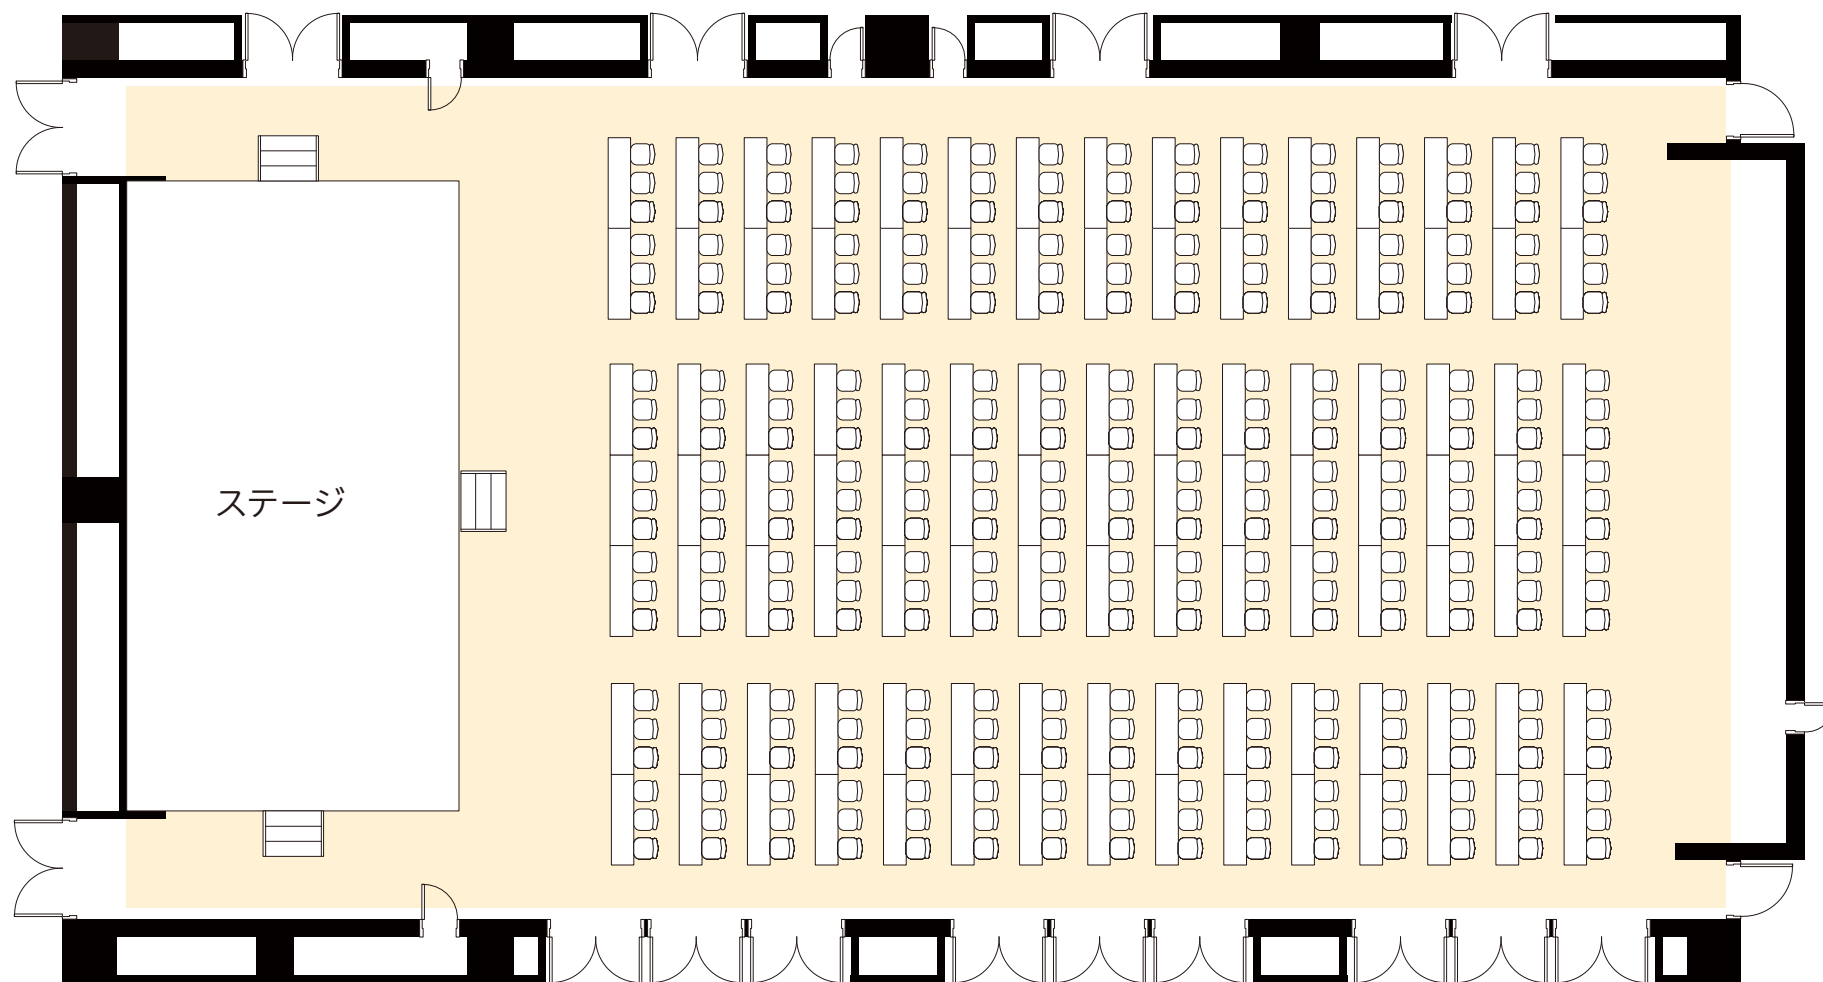

スクールモード School mode 全面利用

机105 椅子315席(3名掛け 15列)

8階ホール全体