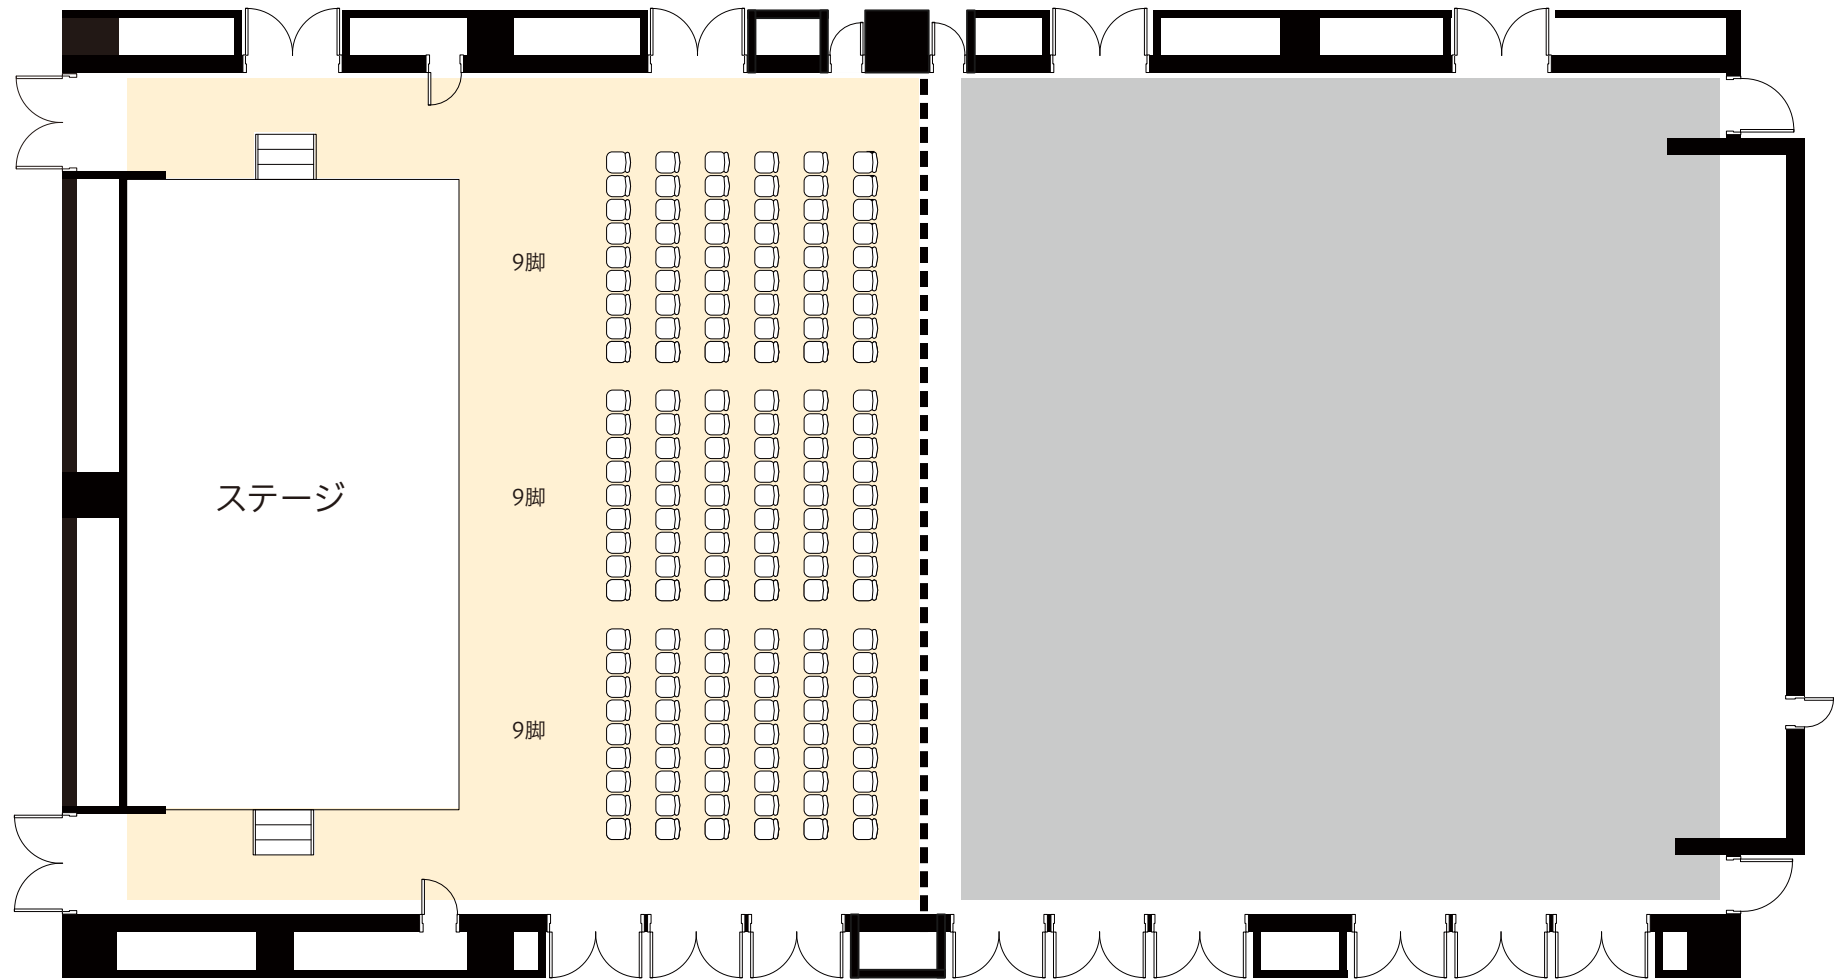

シアターモード Theater mode 西面 162席利用

ホール西
椅子162席

8階ホール 西側1/2