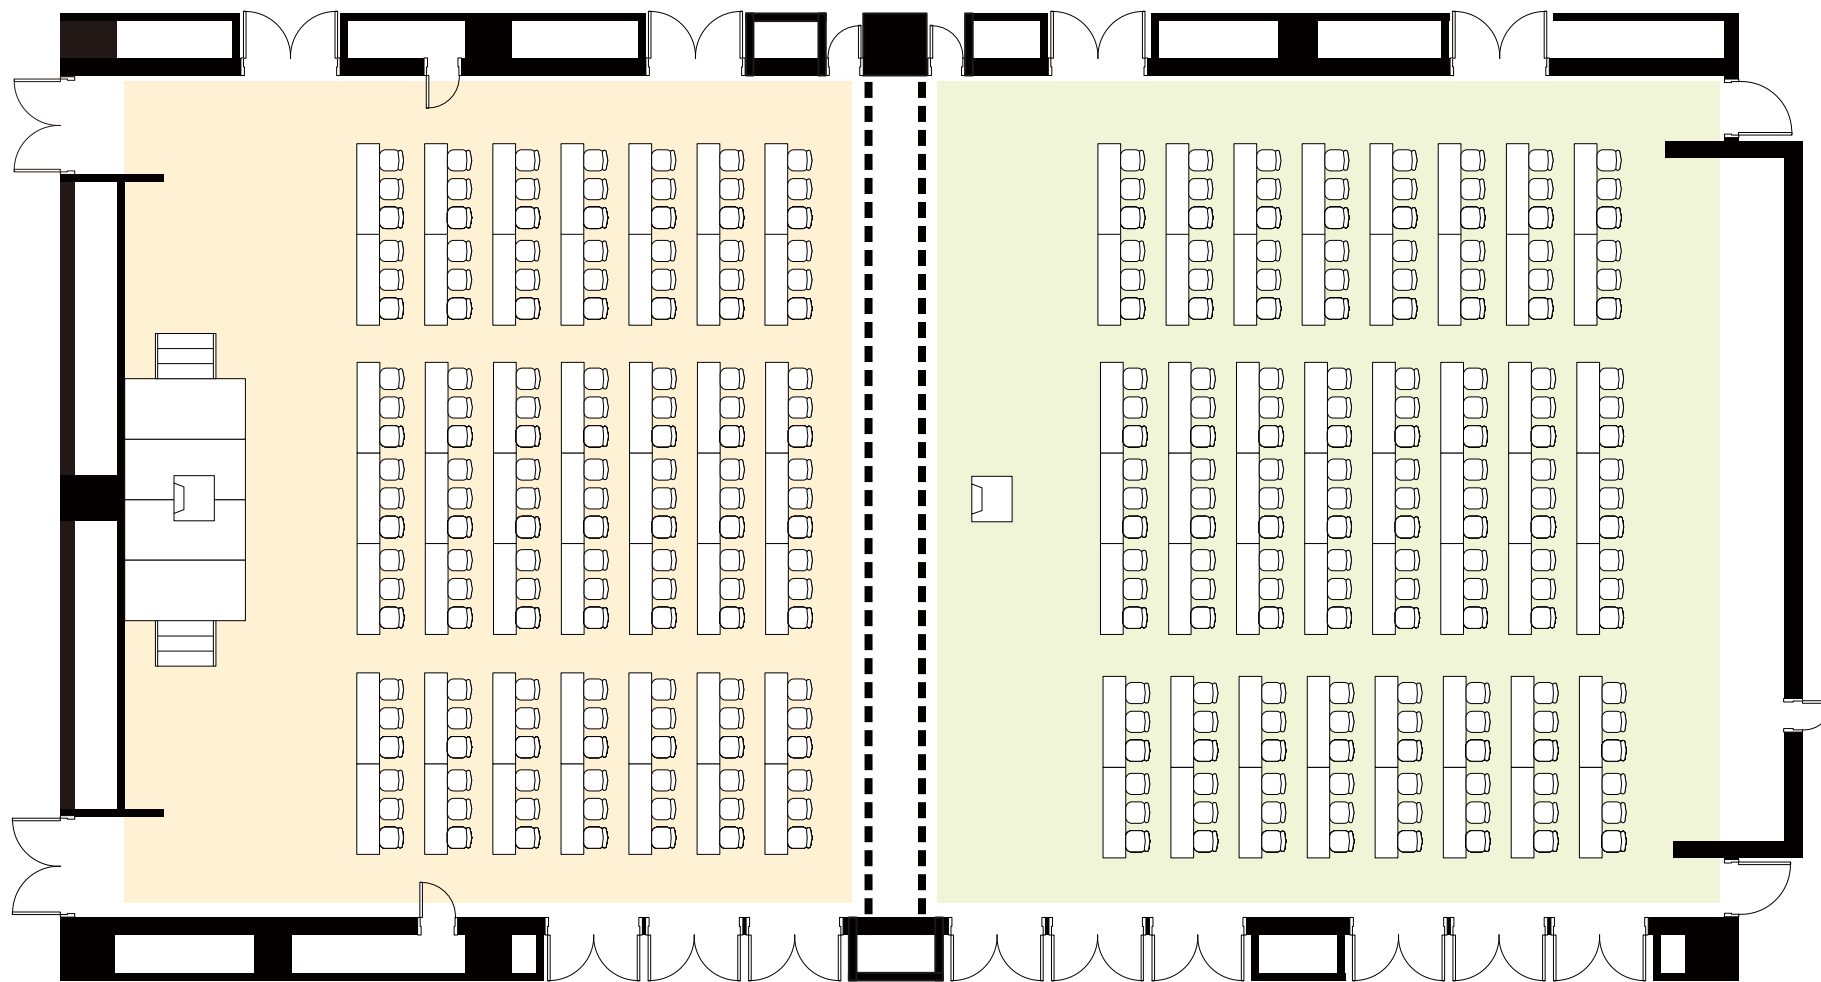

スクールモード School mode 1/2割利用

ホール西

面積250m² 机49
椅子147席(7列)

ホール東

面積245m² 机56
168席(8列)

8階ホール