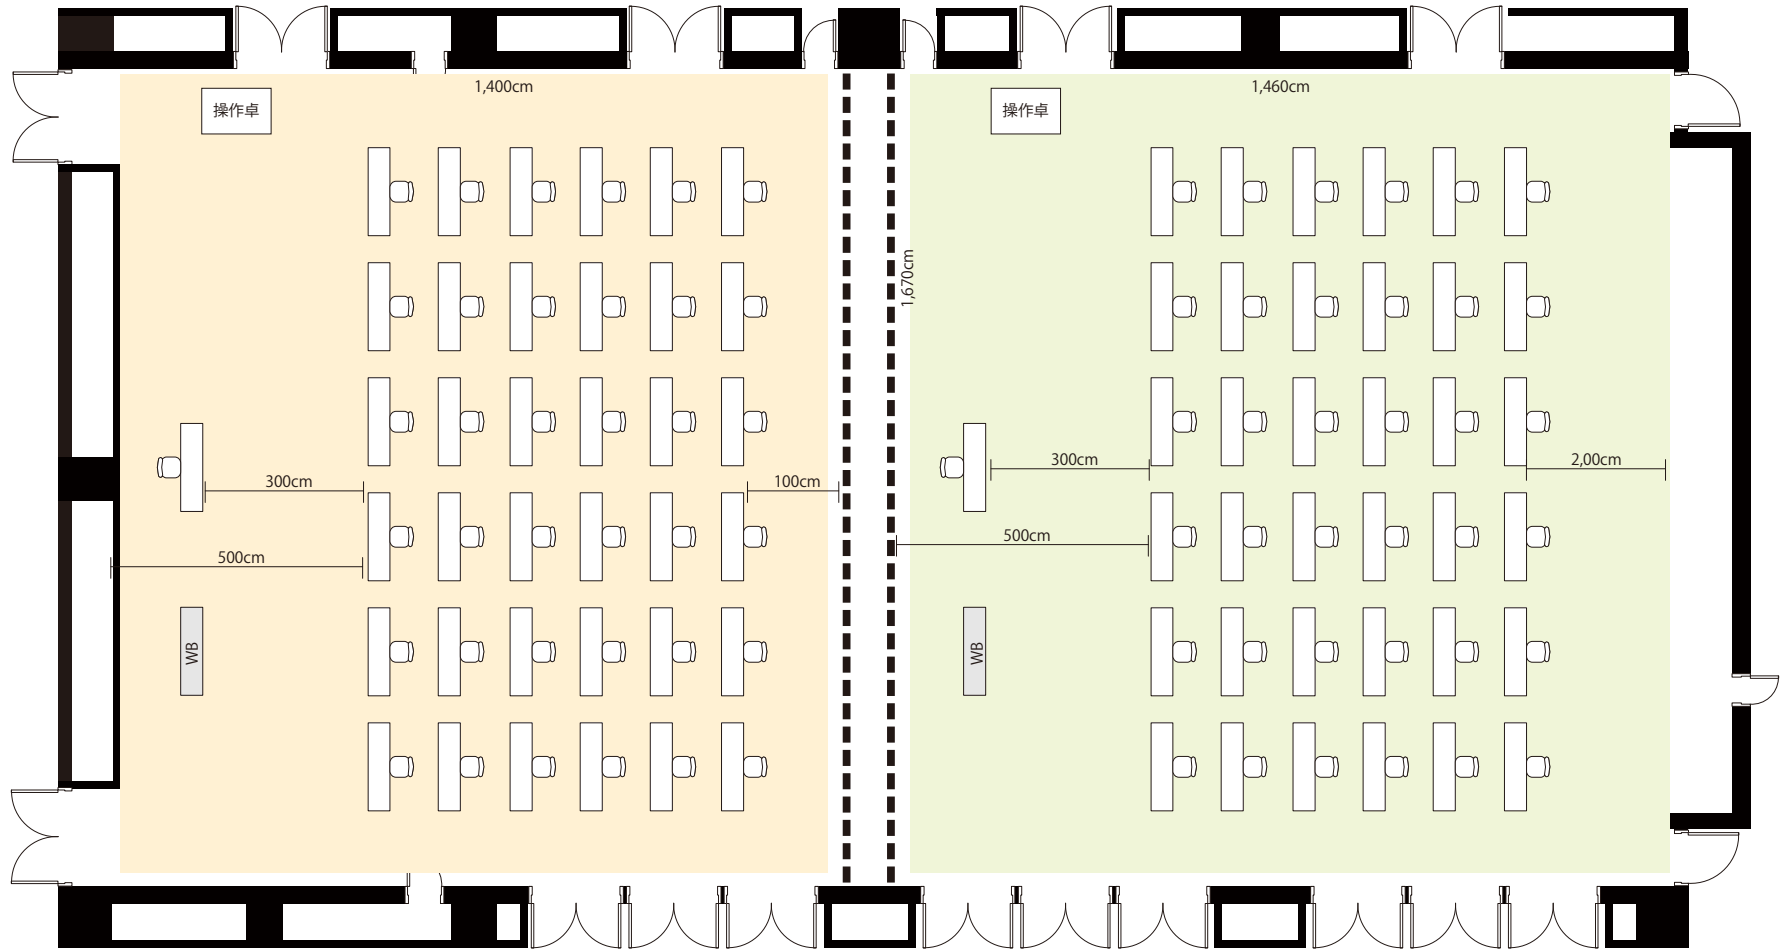

スクールモード School mode 半面別々 36席×2

**ホール西**  
面積250㎡ 机36  
椅子36席(6列)

**ホール東**  
面積245㎡ 机36  
36席(6列)

8階ホール全体