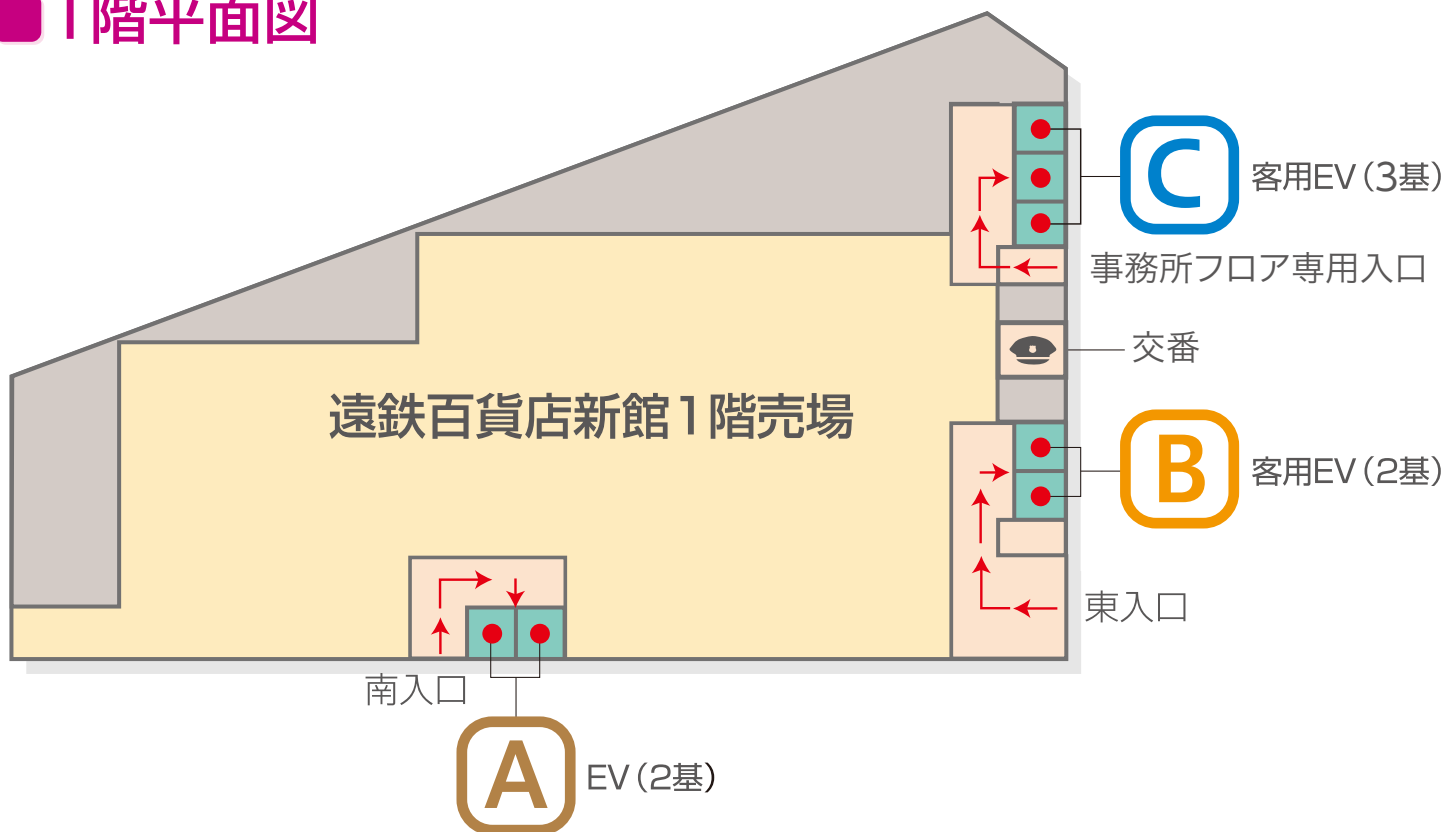

## ■ 1階平面図

各会議室へのエレベーターのご案内 (ご利用時間7:50~22:00)

えんてつビル貸会議室 9F へは **A** 又は **B** のエレベーターをご利用ください。

えんてつビル貸会議室 13F へは **C** のエレベーターをご利用ください。